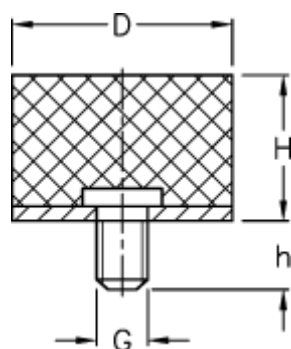

Varenummer: 51401061001510
Beskrivelse: KLEE Vibrationsdæmper type 4
20-15-4, M5x10, NR - 57 shore

Mål

D = 20

G = M5

h = 10

H = 15